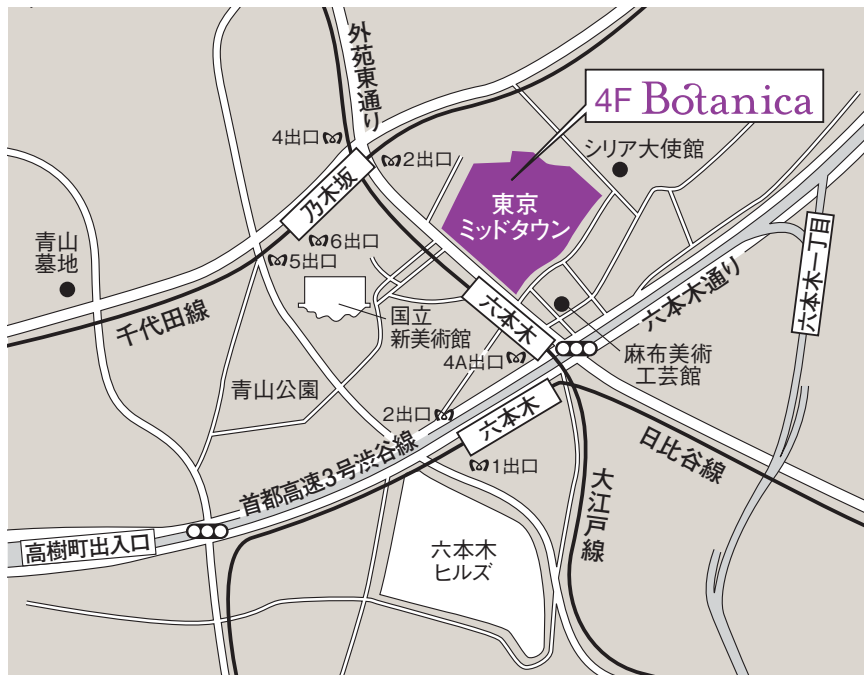

Botanica

ボタニカ

〒107-0052 東京都港区赤坂 9-7-4 東京ミッドタウン ガーデンテラス 4F
Tel. 03-5413-3282 Fax. 03-5413-0664

電車をご利用の場合

東京メトロ日比谷線 / 都営大江戸線
六本木駅地下直結

駐車場のご案内

ミッドタウン駐車場をご利用いただけます。

100 円 / 10 分 (24 時間年中無休)

割引サービス

5,000 円以上のお買い物 2 時間無料 10,000 円以上のお買い物 4 時間無料

www.danddlondon.jp