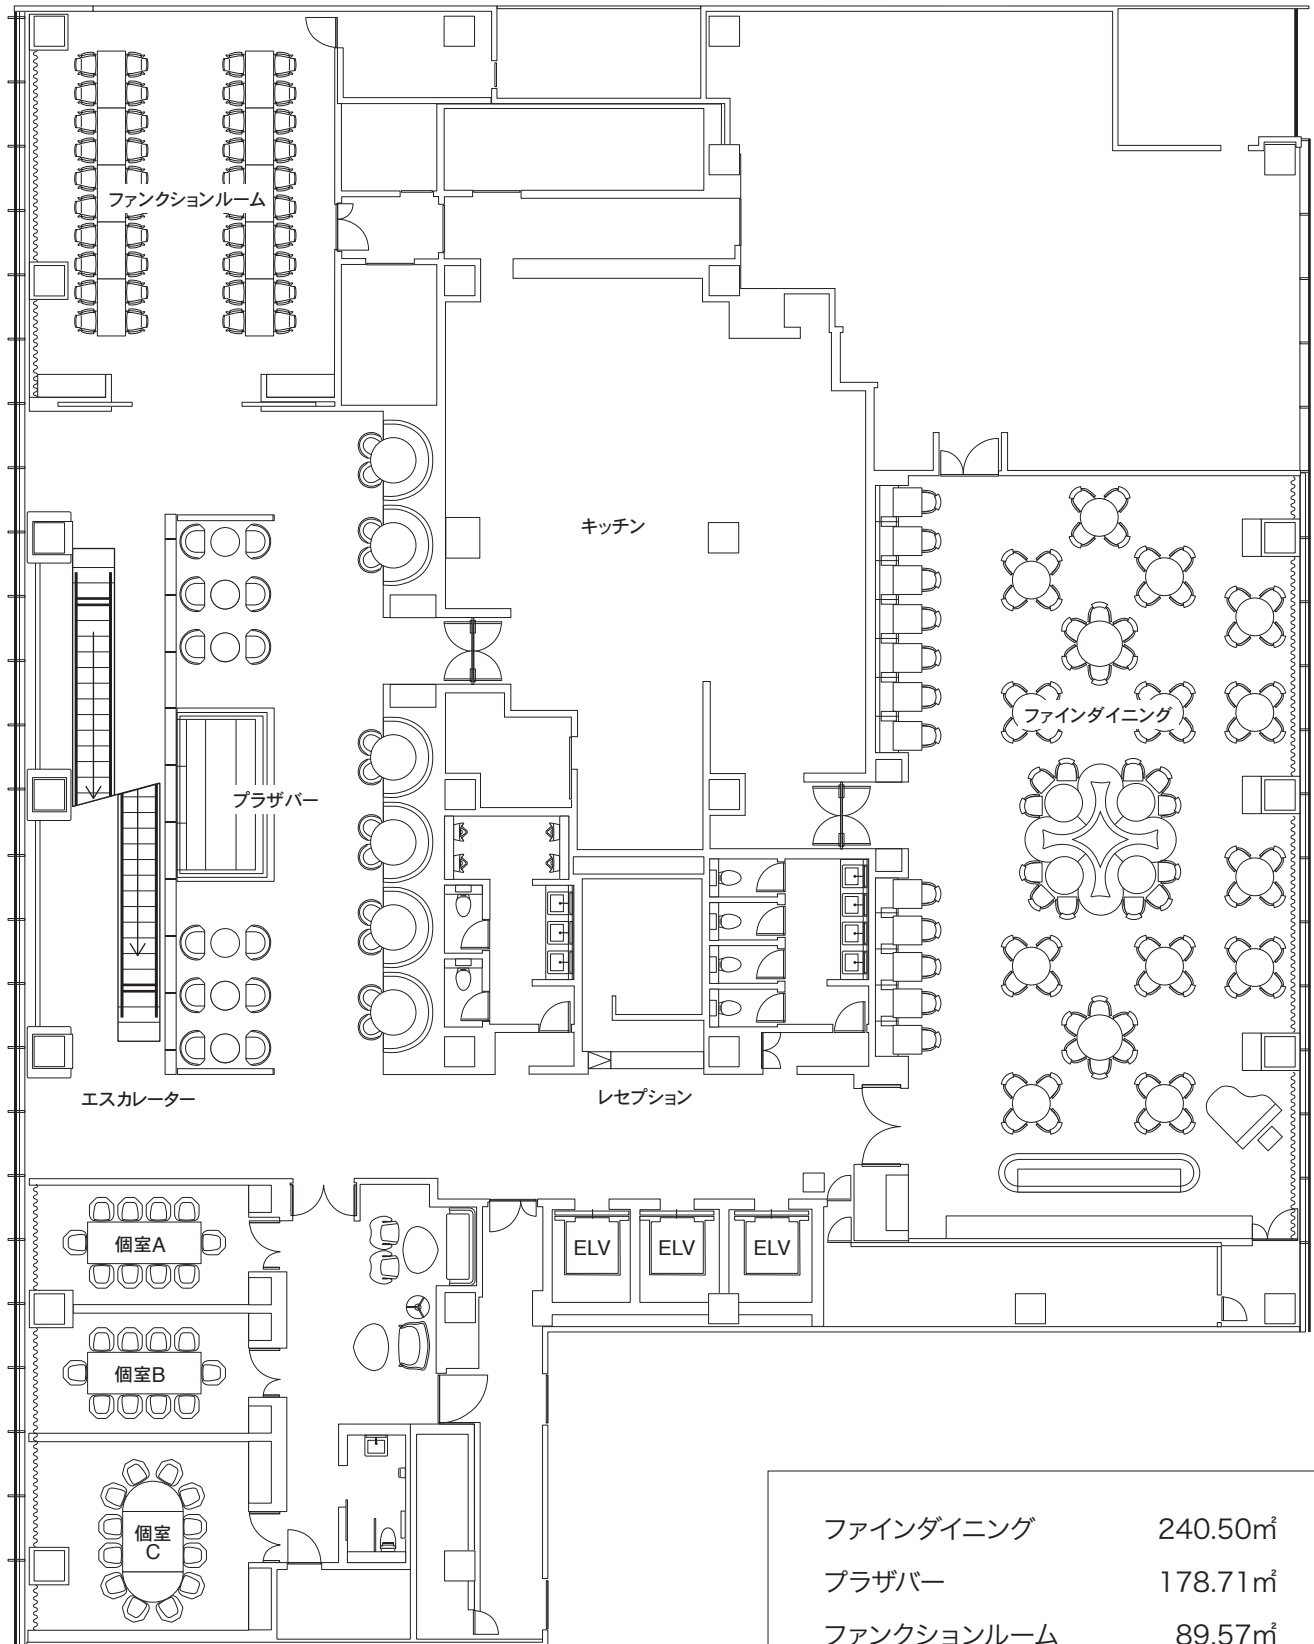

ICONIC

ファインダイニング	240.50㎡
プラザバー	178.71㎡
ファンクションルーム	89.57㎡
個室A	23.98㎡
個室B	23.63㎡
個室C	38.23㎡

アイコニック
 東京都中央区銀座 2-4-6 銀座ベルビア館 9F
 Tel. 03-3562-7500